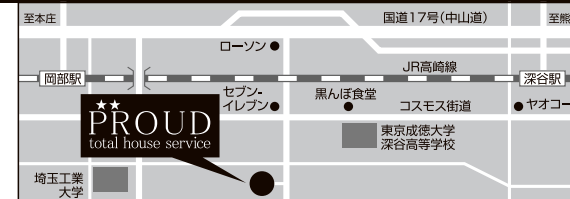

深谷生まれの
プライドです
社長のわがまま……
浦和レッズサポーター
をどひいきしますよ!!

締め切り間近!! お急ぎ下さい!!!

深谷市電子プレミアム付商品券は
プレミアム率はなんと30%!!

お一人様5万円まで購入可能で、5万円購入の場合
6万5千円分の電子地域マネー「negi(ネギー)」が
付与されます。(希望者多数の場合、抽選となります)
家族分のご購入が可能なので、
リフォームをご検討の方は
ぜひご利用下さい。

セフィオン
テクト

トルネード
洗浄

フチなし
形状

TOTO
○ピュアレスト
QR便器リモデ
ル
○ウォッシュレット
BV2
〈大:4.8ℓ / 小:3.6ℓ〉
商品定価209,770円(税込)
の所(標準工事費別)※床排水

早い者勝ち!!
3台
限定

標準工事費・処分費・消費税
すべて込み
11万円
ポッキリ!!

深谷市電子プレミアム付商品券で購入した場合
110,000negi = 実質84,615円相当

標準工事費・処分費・消費税
すべて込み

www.proud-total-house.com

プライド 深谷

検索

HPを検索してください→**プライド 深谷**

HPリニューアルキャンペーン
プライドはコロナ禍に対応します!

チラシを見た方が、気軽に相談できるよう改善しました。

訪問せずに概算のお見積りが可能になり、設置、改修工事が、よりスピーディーになりました。

ポッキリ価格は

標準
工事費

処分費

消費税

すべて
込み!!

LIXIL
INAX

早い者勝ち!!
3台
限定

オール・イン・ワン
浄水栓
オープン価格
Sタイプ
(エハンドル)
ホース
引出し
式

標準工事費・処分費・消費税
すべて込み
3.3万円
ポッキリ!!

深谷市電子プレミアム付商品券で購入した場合
33,000negi = 実質25,385円相当

標準工事費・処分費・消費税
すべて込み

Paloma
ガスコンロ repla
商品定価148,500円(税込)の所(標準工事費別)
ハイパー
ガラスコート
トップ
両面
魚焼き
グリル

標準工事費・処分費・消費税
すべて込み
11万円
ポッキリ!!

深谷市電子プレミアム付商品券で購入した場合
110,000negi = 実質84,615円相当

標準工事費・処分費・消費税
すべて込み

チラシの有効期間
2021年4月30日まで

いま話題の
**宅配ボックスを
設置しませんか**

Panasonic
戸建住宅用宅配ボックス
コンボ COMBO-Light

「BLマーク証紙」付き・据え置き型・扉5色
ラージタイプ 前出しFF(受け取り最大サイズ:
幅310×奥行400×高さ700mm・重さ25kgまで)
CTNR6050R + 宅配ボックスベース CTNR150B
商品定価76,230円(税込)の所(標準工事費別)

衝撃
価格 **77,000円**
標準工事費・消費税 すべて込み
深谷市電子プレミアム付商品券で購入した場合
77,000negi = 実質59,230円相当

深谷市の補助金
を申請すれば… **38,500円** 戻って
くる!!!

今なら設置費用の
自己負担が半分に!!

深谷市宅配ボックス
設置費補助事業
詳しくは深谷市ホームページへ

電子プレミアム付商品券を使えば、お得にリフォームできます!!

★★
PROUD
total house service

新築・リフォーム・メンテナンス
株式会社 プライド
〒366-0810 埼玉県深谷市宿根1280-2

建設業許可 埼玉県知事(般-27)第69217号

いいやつ
0120-1182-08

●お問い合わせ時間 / 9:00~18:00【土日も営業】

水曜日定休

1day-reform.net